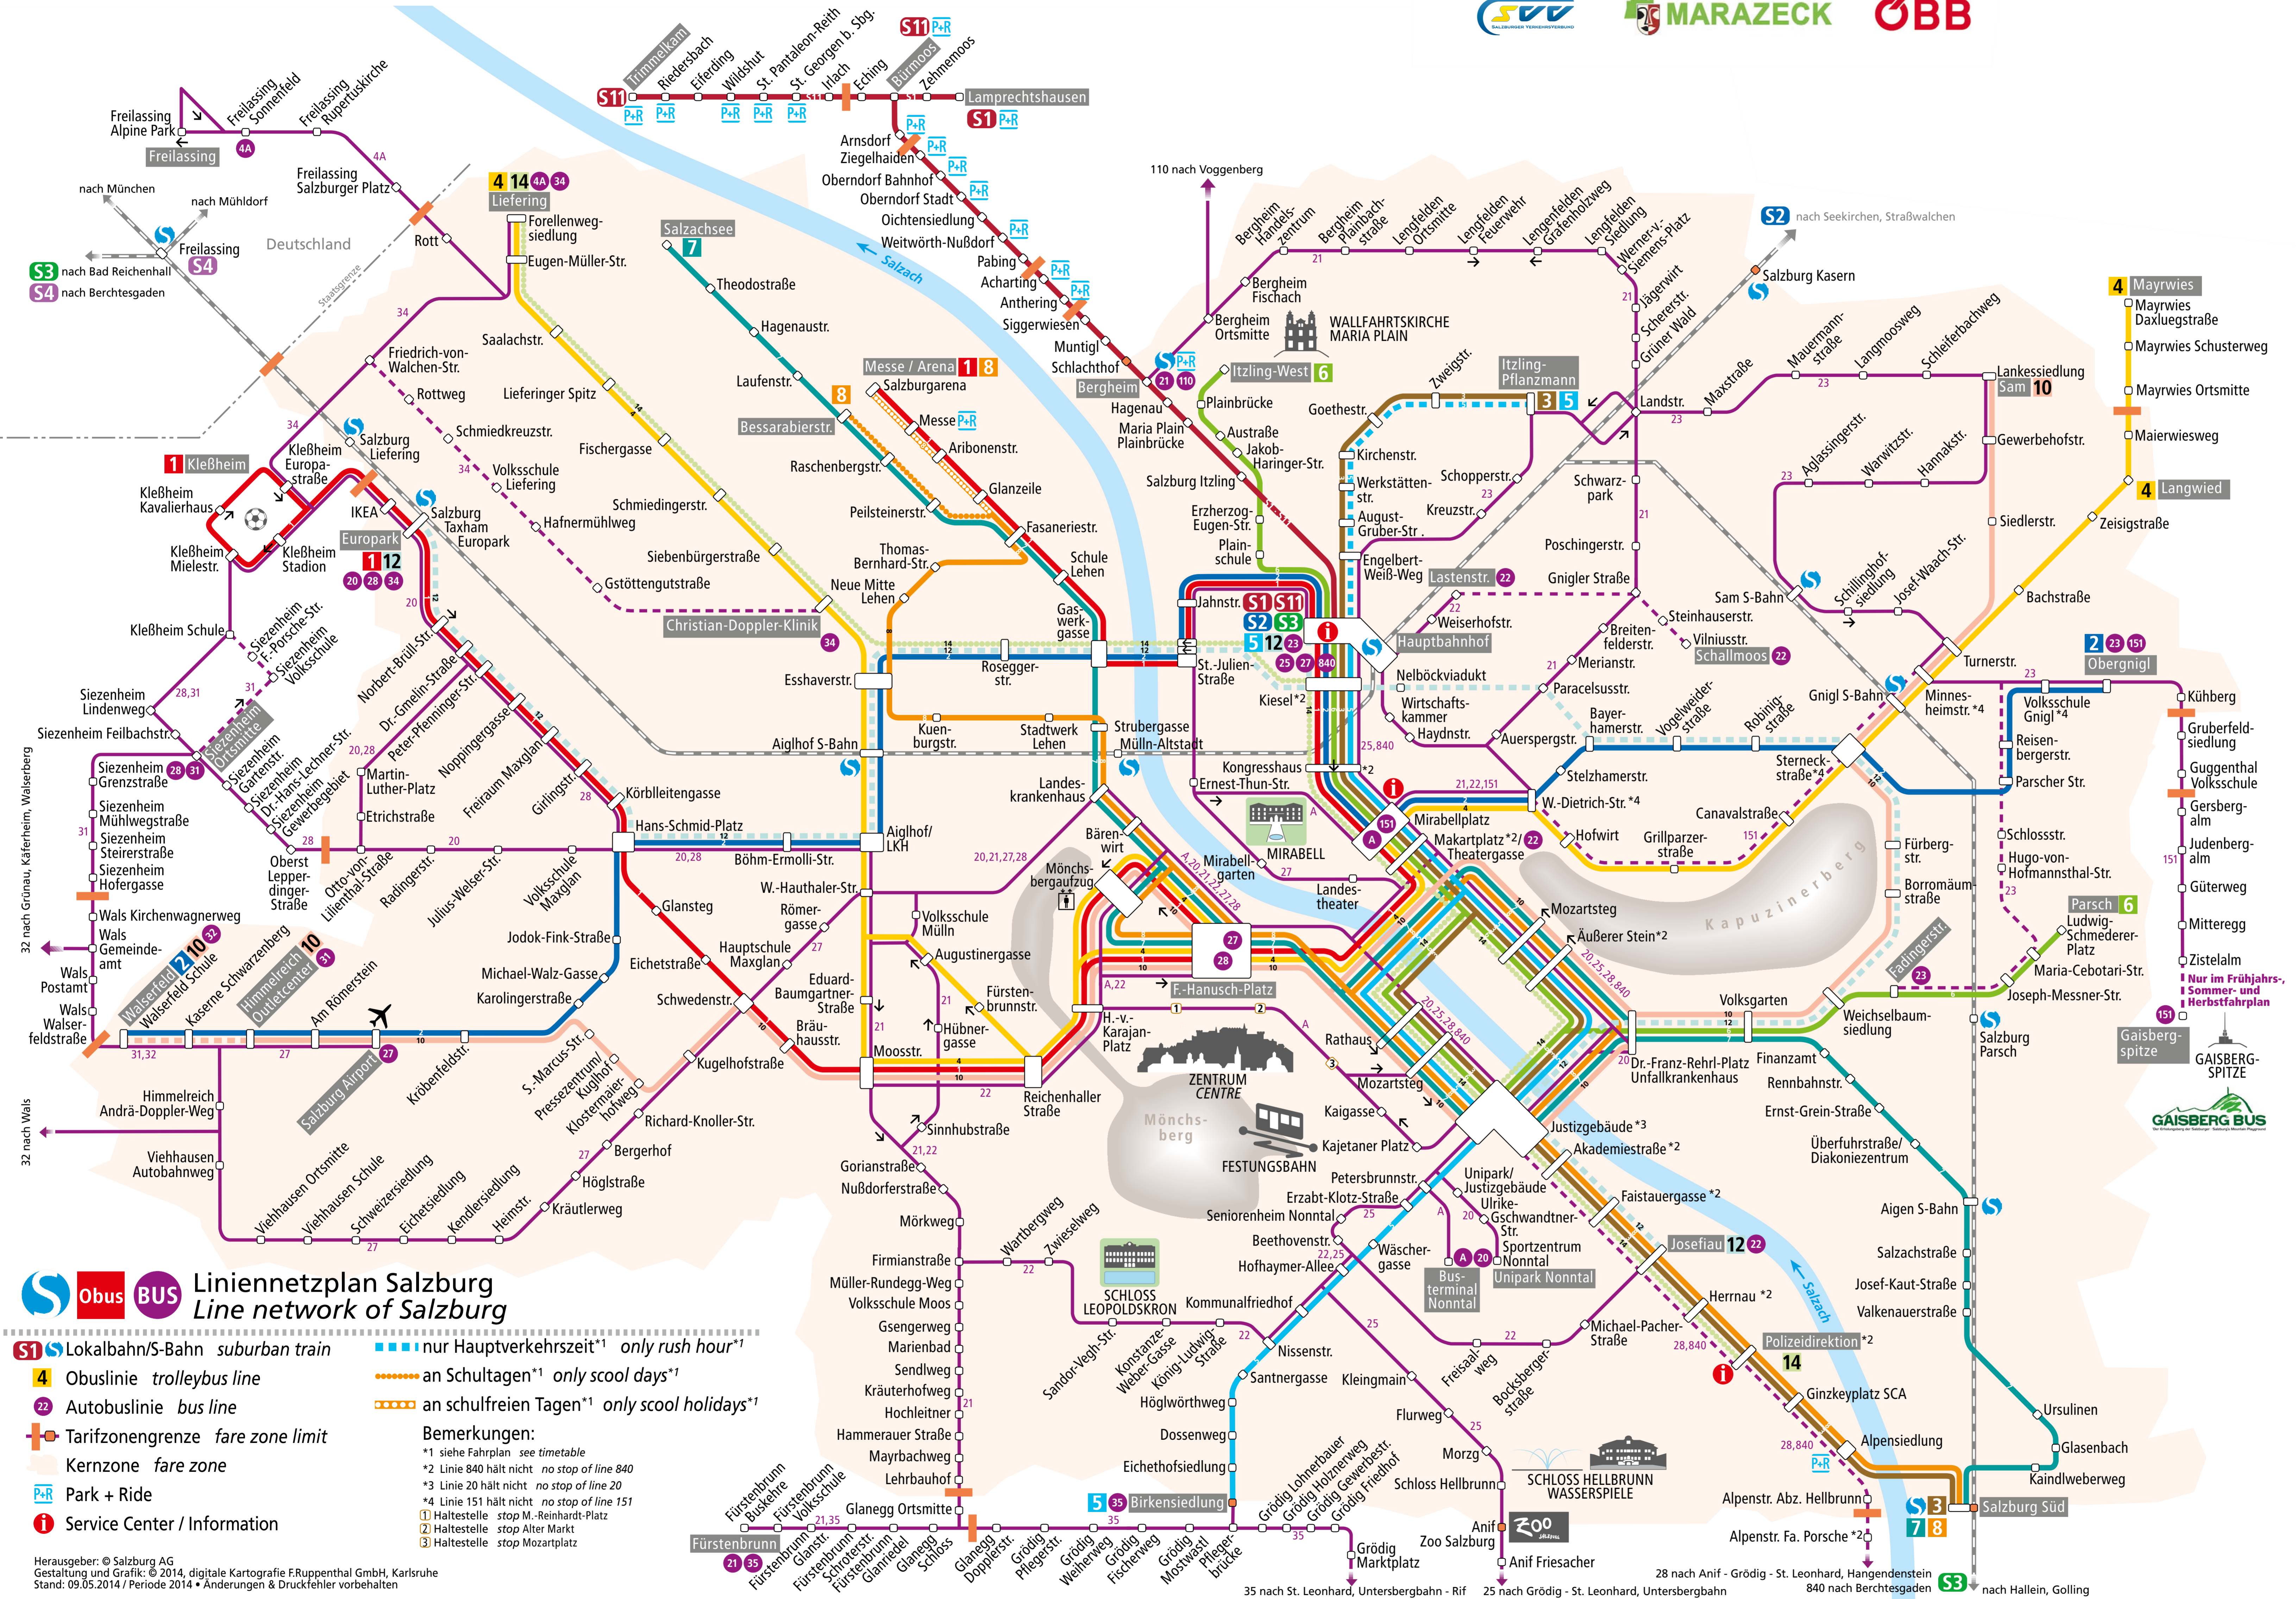

Autobus

- **20** Europark – Taxham – Maxglan – LKH – Zentrum – Nonntal
- **21** Fürstenbrunn – Glanegg – Moosstraße – LKH – Zentrum – Schallmoos – Kasern – Lengfelden – Bergheim
- **22** Josefiu – Kommunalfriedhof – Leopoldskron – Zentrum – Lastenstraße – (Schallmoos)
- **23** Hauptbahnhof – Itzling – Sam – Obergnigl – (– Fadingerstraße)
- **24** Freilassing – Lieferung – LKH – Zentrum
- **25** Hauptbahnhof – Zentrum – Nonntal – Hellbrunn – Anif – Grödig – Untersbergbahn
- **27** Hauptbahnhof – Zentrum – LKH – Maxglan – Kendlersiedlung – Viehhausen – Salzburg Airport
- **28** (Untersbergbahn – Grödig – Anif – Alpenstraße –) Zentrum – LKH – Maxglan – Taxham – Siezenheim – Kleßheim Stadion – Europark
- **31** Siezenheim – Wals – Walsersfeld – Himmelreich
- **32** Walsersfeld – Wals – Grünau – Käferheim – Walsersberg – Gois – Viehhausen – Himmelreich – Walsersfeld
- **34** Christian-Doppler-Klinik – Lieferung – Europark
- **35** Fürstenbrunn – Glanegg – Eicht – Birkensiedlung – Grödig – Untersbergbahn – Rif – (– Rehhof – Auwirt)
- **151** „Gaisbergbus“ (Mirabellplatz –) Obergnigl – Gaisbergspitze
- **840** „WatzmannExpress“ Salzburg – Marktschellenberg – Berchtesgaden

Obus BUS **Linienetzplan Salzburg**
Line network of Salzburg

1. **S1 S11** Lokalbahn/S-Bahn *suburban train*
   - **4** Obuslinie *trolleybus line*
   - **22** Autobuslinie *bus line*
   - **+** Tarifzongrenze *fare zone limit*
   - **+** Kernzone *fare zone*
   - **P+R** Park + Ride
   - **i** Service Center / Information
2. **Legende:**
3. nur Hauptverkehrszeit*1 *only rush hour*1*
   - an Schultagen*1 *only school days*1*
   - an schulfreien Tagen*1 *only school holidays*1*
4. **Bemerkungen:**
5. *1 siehe Fahrplan *see timetable*
   - *2 Linie 840 hält nicht *no stop of line 840*
   - *3 Linie 20 hält nicht *no stop of line 20*
   - *4 Linie 151 hält nicht *no stop of line 151*
   - 1 Haltestelle stop M.-Reinhardt-Platz
   - 2 Haltestelle stop Alter Markt
   - 3 Haltestelle stop Mozartplatz

Herausgeber: © Salzburg AG
Gestaltung und Grafik: © 2014, digitale Kartografie ERuppenthal GmbH, Karlsruhe
Stand: 09.05.2014 / Periode 2014 • Änderungen & Druckfehler vorbehalten

Fahrplanauskunft