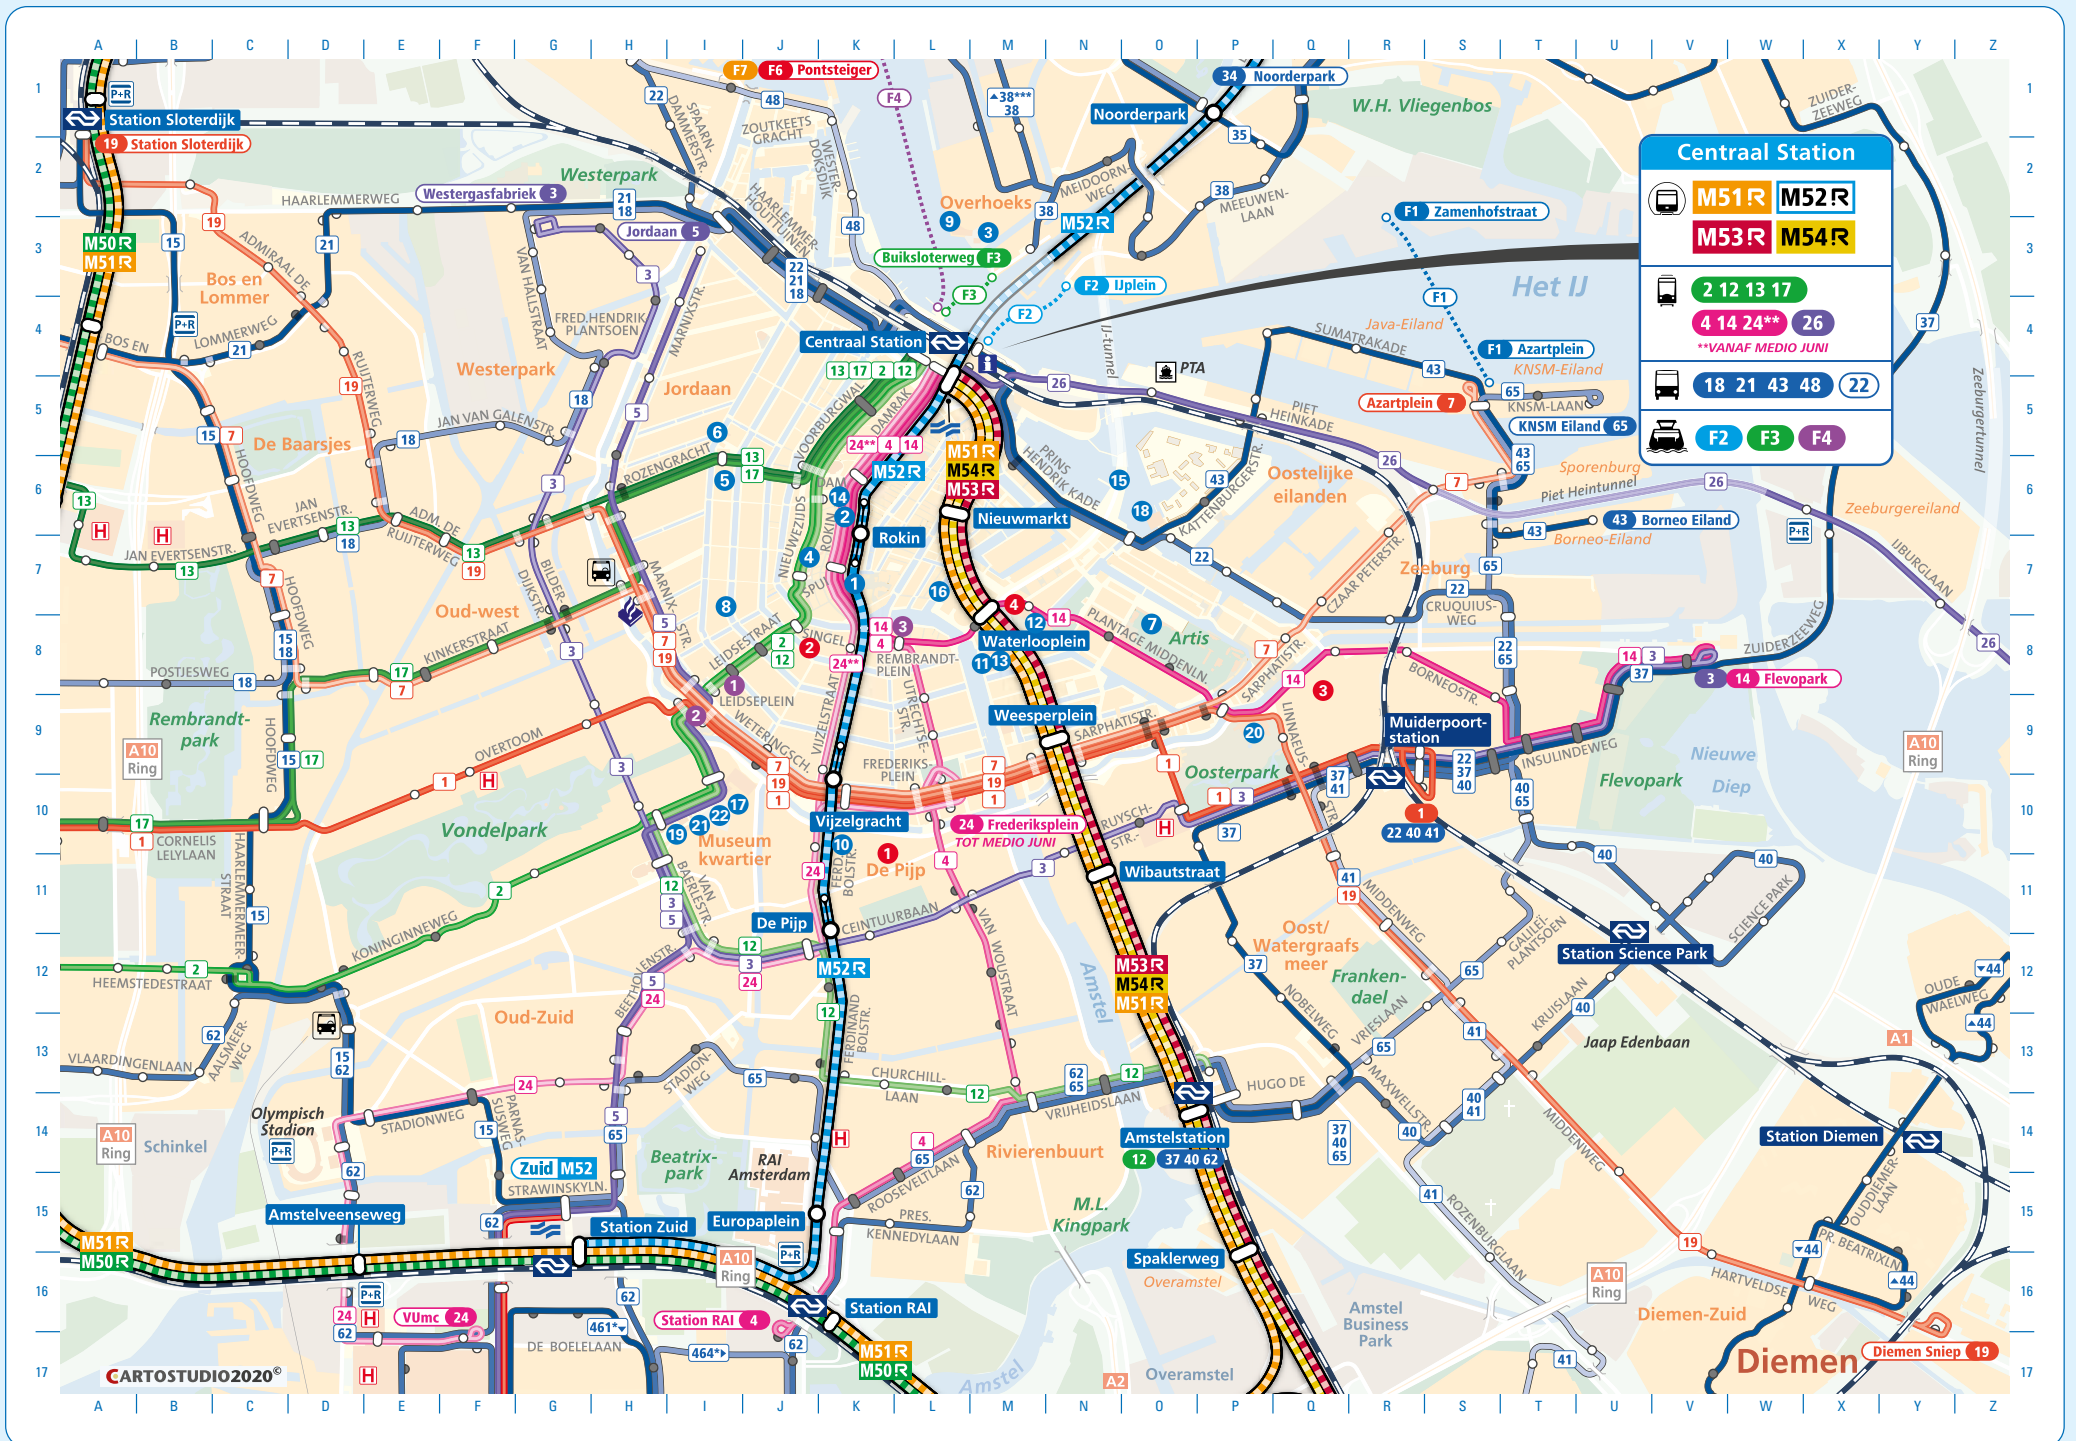

City centre + highlights

Centraal Station

M51R M52R
M53R M54R

2 12 13 17
4 14 24** 26
**VANAF MEDIO JUNI

18 21 43 48 22

F2 F3 F4

> Stop
■ Map coordinate

Museums & Attractions

- 1 Allard Pierson museum (archaeology) ■ K7
Metro 52 > Rokin
Tram 4-14 > Rokin
- 2 The Amsterdam Dungeon ■ K6
Tram 2-4-12-13-14-17 > Dam
- 3 Amsterdam Lookout ■ M3
Bus 38 > Buiksloterwegveer
Veer F3 > Buiksloterweg
- 4 Amsterdam Museum ■ J7
Metro 52 > Rokin
Tram 2-4-12-14 > Rokin
- 5 Amsterdam Tulip Museum ■ I6
Tram 13-17 > Westermarkt
- 6 Anne Frank Huis ■ I5
Tram 13-17 > Westermarkt
- 7 Artis Royal Zoo - Planetarium - Micropia ■ O8
Tram 14 > Artis
- 8 Bijbels Museum (biblical) ■ I7
Tram 2-12 > Spui
- 9 Eye Filmmuseum (movie) ■ L3
Bus 38 > Buiksloterwegveer
Veer F3 > Buiksloterweg
- 10 Heineken Experience ■ K10
Tram 24 > Marie Heinekenplein
- 11 De Hermitage Amsterdam ■ M8
Metro 51-53-54 > Waterlooplein
Tram 14 > Mr. Visserplein

Entertainment areas

- 1 Leidseplein ■ I8
Tram 1-2-5-7-12-19 > Leidseplein
- 2 Max Euweplein / Holland Casino ■ I9
Tram 1-2-5-7-12-19 > Leidseplein
- 3 Rembrandtplein ■ L8
Tram 4-14 > Rembrandtplein

Markets

Shopping areas

- Damrak ■ K5/6
Tram 4-14 > Dam
- De 9 Straatjes ■ I/J6/7/8
Tram 2-12 > Spui
Tram 13-17 > Westermarkt
- Jordaan ■ I3/4/5
Tram 13-17 > Westermarkt
- Kalverstraat ■ J6/7
Tram 2-4-12-13-14-17 > Dam
- Leidsestraat ■ I/J8
Tram 2-12 > Koningsplein or Leidseplein
- Magna Plaza (Nieuwezijds Voorburgwal) ■ J5
Tram 2-12-13-17 > Dam
- Nieuwendijk ■ K4/5
Tram 2-4-12-13-14-17 > Dam
- Nieuwe Spiegelstraat (Art & Antiques) ■ J9
Tram 1-7-19 > Spiegelgracht
- PC Hooftstraat ■ H9
Tram 2-5-12 > Rijksmuseum
- Rokin ■ K6/7
Metro 52 > Rokin
Tram 4-14 > Rokin
- Utrechtsestraat ■ L8/9
Tram 4-14 > Rembrandtplein
- Van Baerlestraat ■ H10/11
Tram 2-3-5-12 > Van Baerlestraat