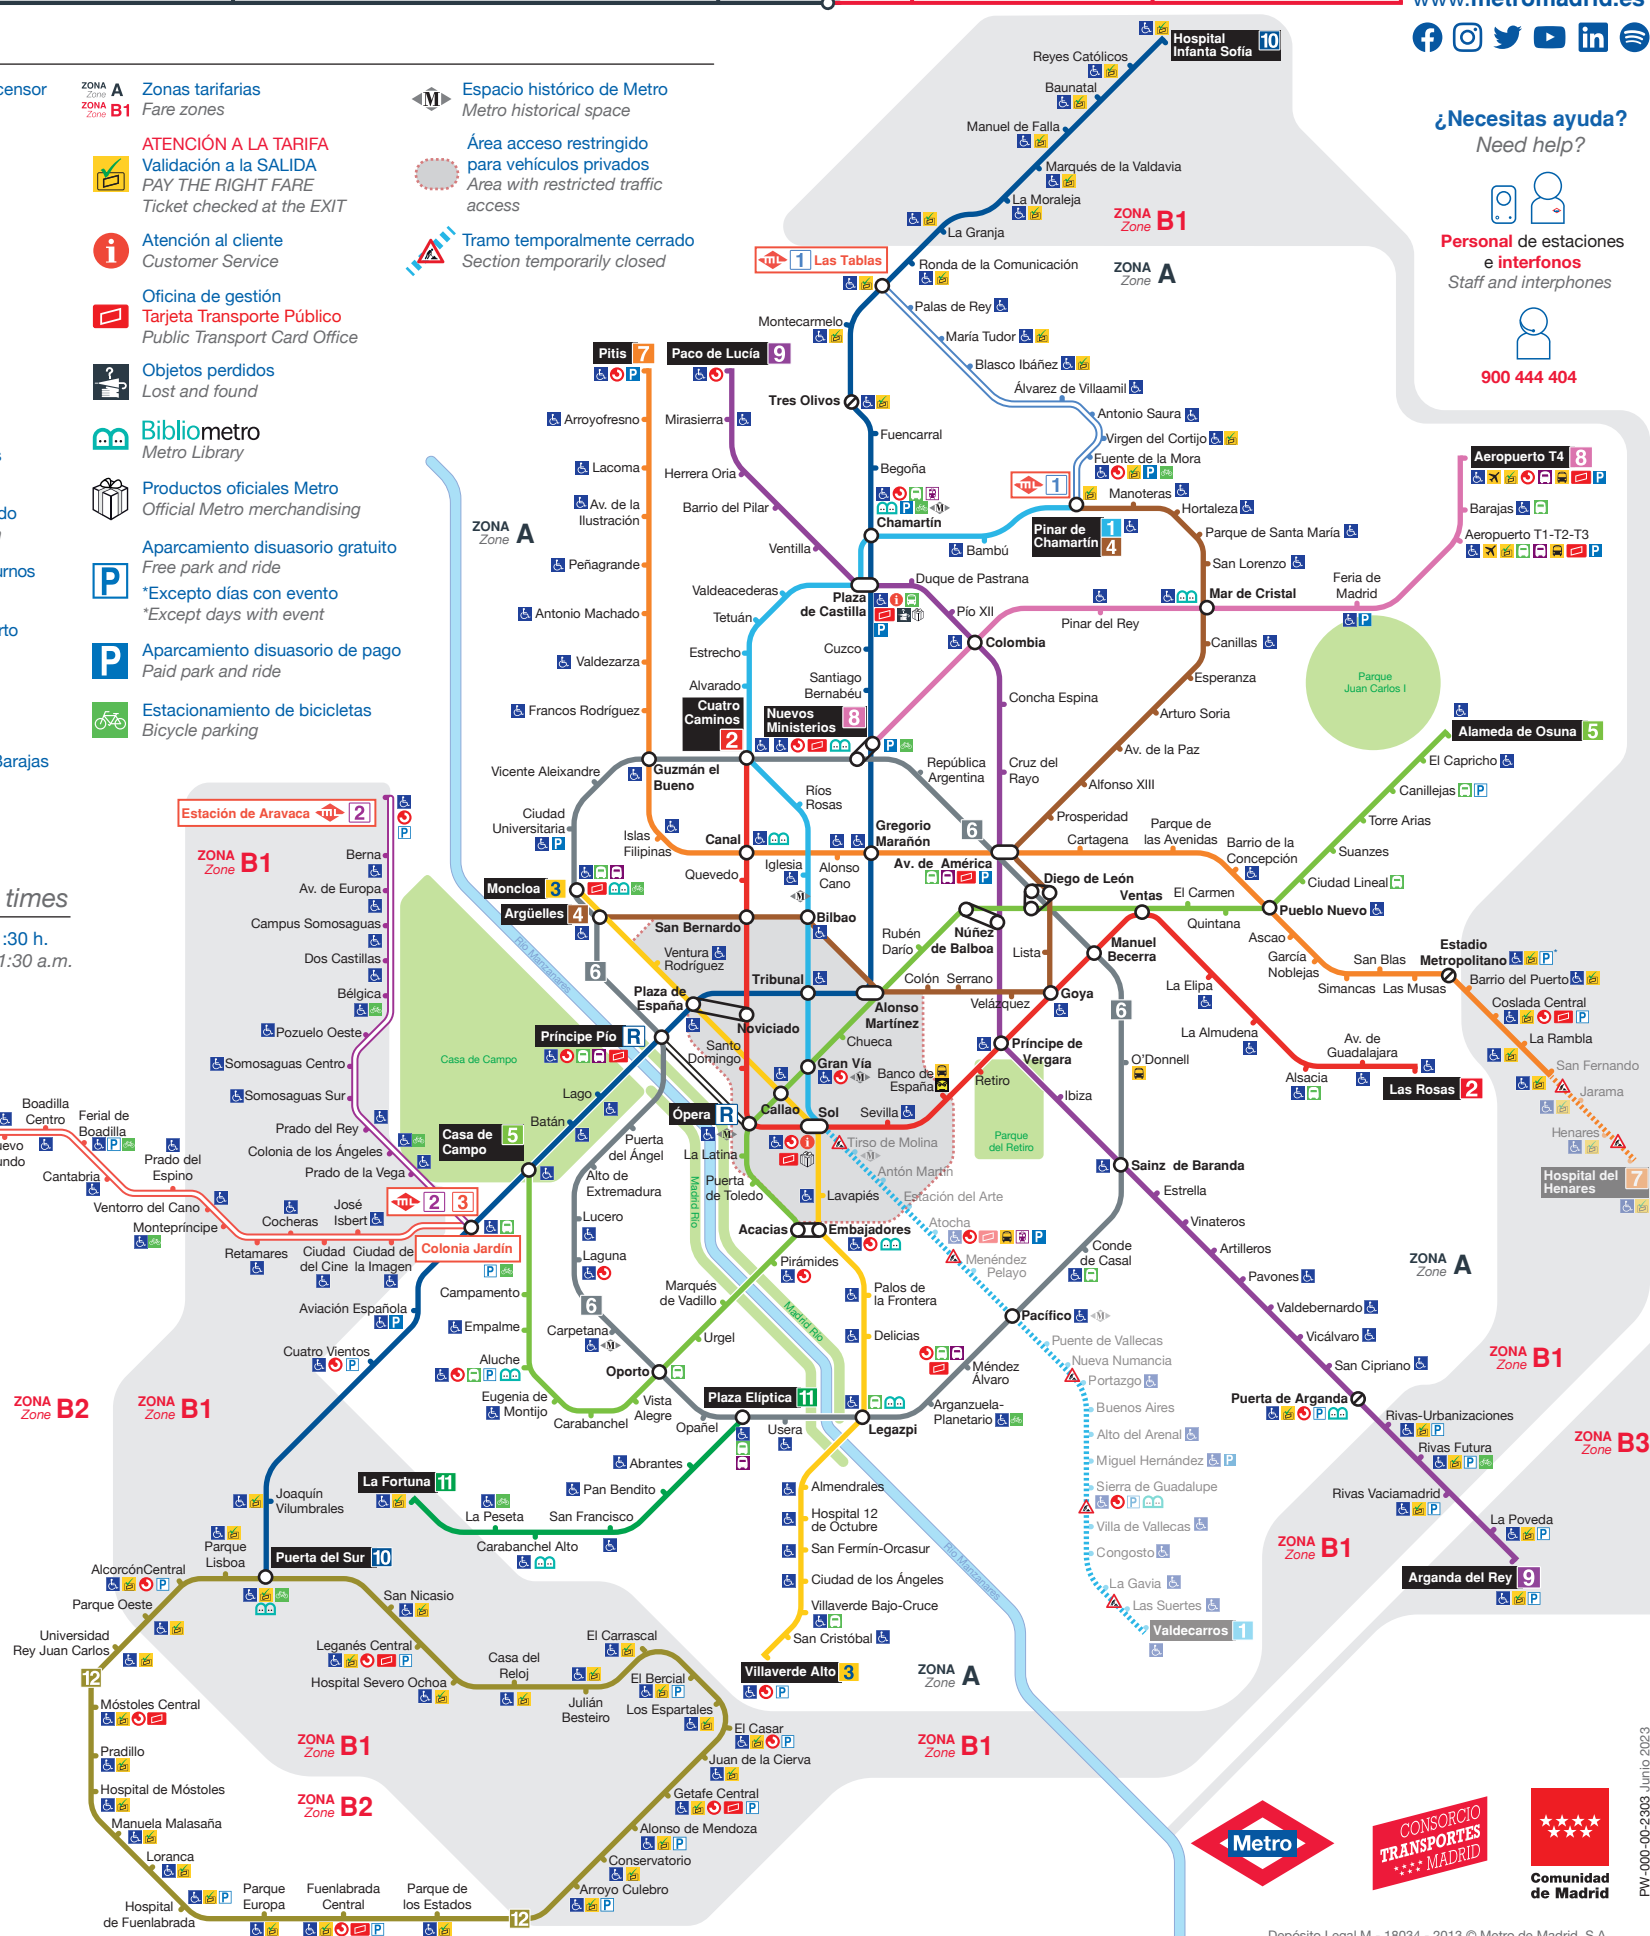

Estación de tren
Railway station

Aeropuerto / Airport
Adolfo Suárez Madrid-Barajas

ZONA A
ZONA B1
Zonas tarifarias
Fare zones

ATENCIÓN A LA TARIFA
Validación a la SALIDA
PAY THE RIGHT FARE
Ticket checked at the EXIT

Atención al cliente
Customer Service

Oficina de gestión
Tarjeta Transporte Público
Public Transport Card Office

Objetos perdidos
Lost and found

Bibliometro
Metro Library

Productos oficiales Metro
Official Metro merchandising

Aparcamiento disuasorio gratuito
Free park and ride
*Excepto días con evento
*Except days with event

Aparcamiento disuasorio de pago
Paid park and ride

Estacionamiento de bicicletas
Bicycle parking

Espacio histórico de Metro
Metro historical space

Área acceso restringido
para vehículos privados
Area with restricted traffic
access

Tramo temporalmente cerrado
Section temporarily closed

HORARIO Opening times

Todos los días de 06:00 a 01:30 h.
Every day from 6:00 a.m. to 1:30 a.m.

3 Puerta de Boadilla

1 Pinar de Chamartín
Valdecarros

2 Las Rosas
Cuatro Caminos

3 Villaverde Alto
Moncloa

4 Argüelles
Pinar de Chamartín

5 Alameda de Osuna
Casa de Campo

6 Circular

7 Hospital del Henares
Pitis

8 Nuevos Ministerios
Aeropuerto T4

9 Paco de Lucía
Arganda del Rey

10 Hospital Infanta Sofía
Puerta del Sur

11 Plaza Elíptica
La Fortuna

12 MetroSur

R Ópera
Príncipe Pío

1 Pinar de Chamartín
Las Tablas

2 Colonia Jardín
Estación de Aravaca

3 Colonia Jardín
Puerta de Boadilla

¿Necesitas ayuda?
Need help?

Personal de estaciones
e interfonos
Staff and interphones

900 444 404

Depósito Legal M - 18034 - 2013 © Metro de Madrid, S.A.

PW-000-00-2303 Junio 2023