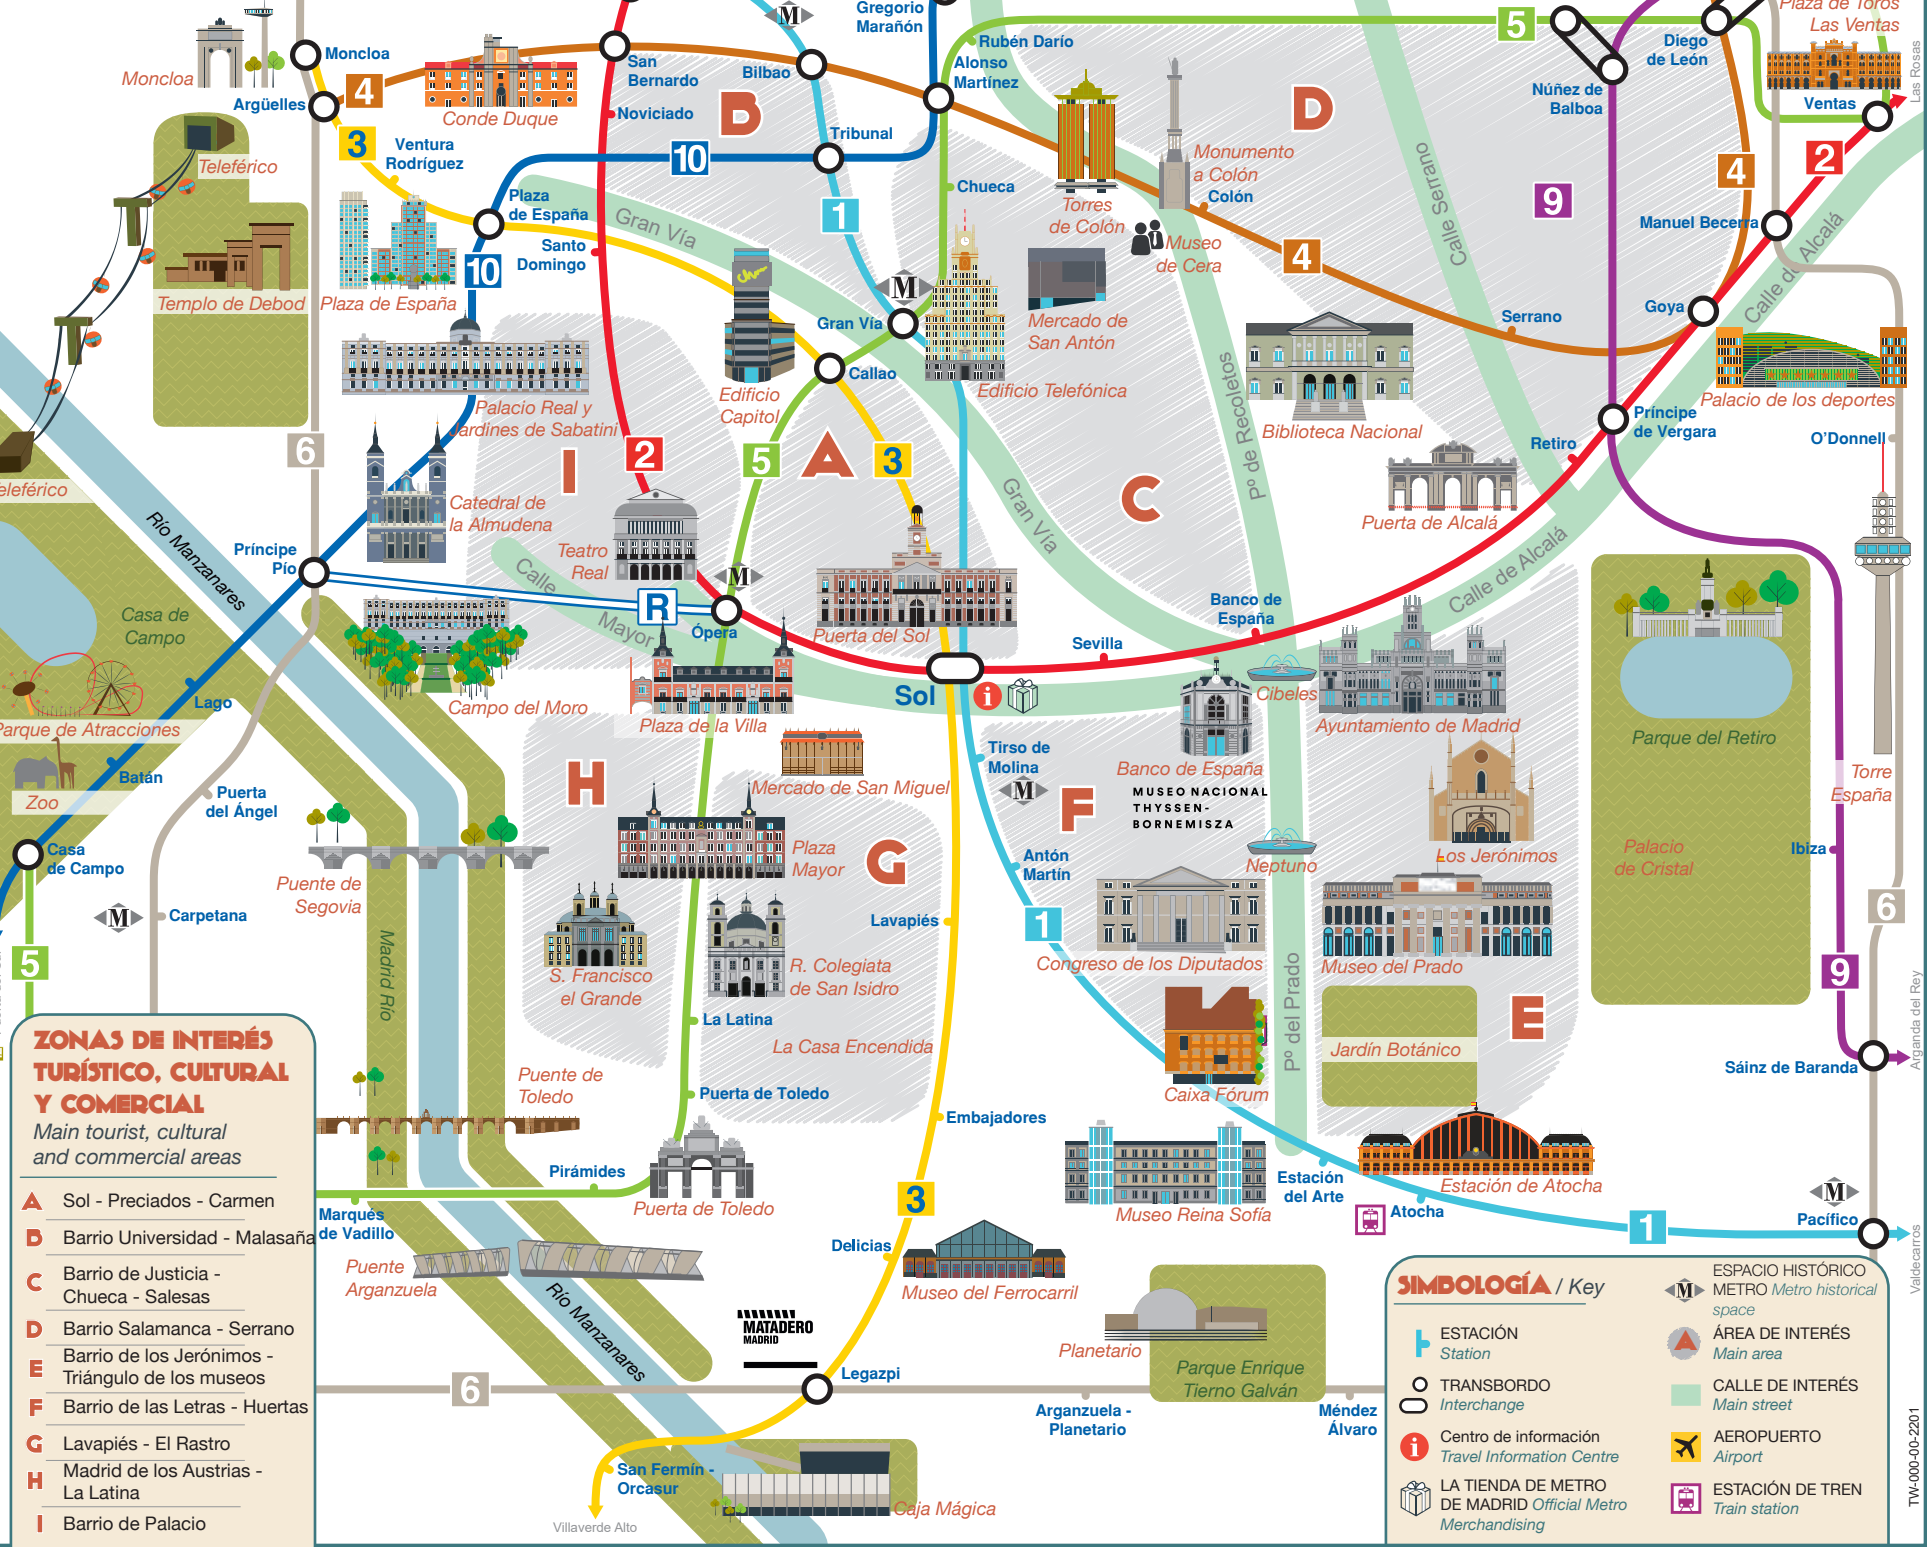

PLANO TURÍSTICO

Tourist map

LÍNEAS / Lines

- 1** Pinar de Chamartín
Valdecarros
- 2** Las Rosas
Cuatro Caminos
- 3** Moncloa
Argüelles
- 4** Pinar de Chamartín
Argüelles
- 5** Alameda de Osuna
Casa de Campo
- 6** Circular
- 7** Hospital del Henares
Pitis
- 8** Nuevos Ministerios
Aeropuerto
- 9** Paco de Lucía
Arganda del Rey
- 10** Hospital Infanta Sofía
Puerta del Sur
- R** Ópera
Príncipe Pío

www.metromadrid.es

Síguenos en Follow us on

ZONAS DE INTERÉS TURÍSTICO, CULTURAL Y COMERCIAL

Main tourist, cultural and commercial areas

- A** Sol - Preciados - Carmen
- B** Barrio Universidad - Malasaña
- C** Barrio de Justicia - Chueca - Salesas
- D** Barrio Salamanca - Serrano
- E** Barrio de los Jerónimos - Triángulo de los museos
- F** Barrio de las Letras - Huertas
- G** Lavapiés - El Rastro
- H** Madrid de los Austrias - La Latina
- I** Barrio de Palacio

SIMBOLOGÍA / Key

- ESTACIÓN Station
- TRANSBORDO Interchange
- Centro de información Travel Information Centre
- LA TIENDA DE METRO DE MADRID Official Metro Merchandising
- ESPACIO HISTÓRICO METRO Metro historical space
- ÁREA DE INTERÉS Main area
- CALLE DE INTERÉS Main street
- AEROPUERTO Airport
- ESTACIÓN DE TREN Train station